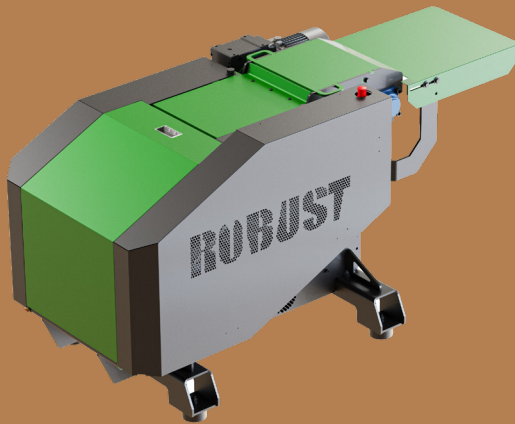

ZMANJŠAJ.

ROBUST LD 350

Horizontalni drobilnik

REAGIRAJ.

POVRNI.

Ne sledite drugim. Bodite vodilni.

Odkrijte moč in učinkovitost v enem samem koraku z našimi vrhunskimi drobilniki! Z napredno tehnologijo in robustno zasnovno, naši drobilniki omogočajo izjemno učinkovitost pri obdelavi najrazličnejših materialov. Prevezmite nadzor in postavite nove standarde. Ne sledite drugim - bodite vodilni s pomočjo naše vrhunske opreme, ki je zgrajena za vzdržljivost in učinkovitost.

www.robust.si

TEHNIČNI PODATKI

ROBUST LD 350 horizontalni drobilnik

Motor	kW	22 / 30
Rotor	enot	1
Dolžina rotorja	mm	348
Število rezilnih nožev	kom.	12
Premer rotorja	mm	260
Hitrost rotorja	rpm	960
Razpoložljiva sita	mm	10/15/25
Količina hidravličnega olja	l	/
Dimenzije (V / Š / D)	mm	1180 / 1000 / 2220
Teža	kg	1220