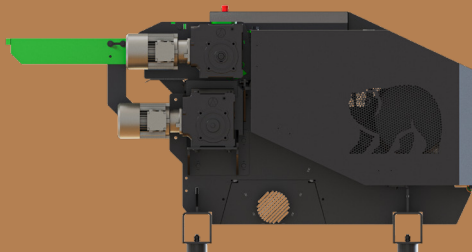

ZMANJŠAJ.

ROBUST LD 350

Horizontalni drobilnik

REAGIRAJ.

POVRNI.

Ne sledite drugim. Bodite vodilni.

Odkrijte moč in učinkovitost v enem samem koraku z našimi vrhunskimi drobilniki! Z napredno tehnologijo in robustno zasnovno, naši drobilniki omogočajo izjemno učinkovitost pri obdelavi najrazličnejših materialov. Prevezmite nadzor in postavite nove standarde. Ne sledite drugim - bodite vodilni s pomočjo naše vrhunske opreme, ki je zgrajena za vzdržljivost in učinkovitost.

www.robust.si

TEHNIČNI PODATKI

ROBUST LD 350 horizontalni drobilnik

Motor	kW	22 / 30
Rotor	enot	1
Dolžina rotorja	mm	348
Število rezilnih nožev	kom.	12
Premer rotorja	mm	260
Hitrost rotorja	rpm	960
Razpoložljiva sita	mm	10/15/25
Količina hidravličnega olja	l	/
Dimenzije (V / Š / D)	mm	1180 / 1000 / 2220
Teža	kg	1220