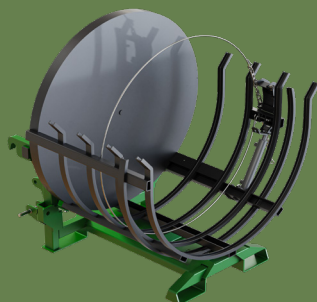

TEHNIČNI PODATKI

RANGER K FH ovijalec drv

Obračanje		hidravlično
Prednapenjanje		hidravlično
Dimenzije košare (Ø x D)	mm	1200 x 1000
Volumen košare	m³	1
Dimenzije (V / Š / D)	mm	1460 / 1400 / 1195
Potrebna moč traktorja	kW/KM	30 / 41
Priklop		tritočkovni (I., II.), euro
Teža	kg	278
Namen uporabe		domača, profesionalna

**IZVEDI. ZAŠČITI.
OHRANJAJ.**