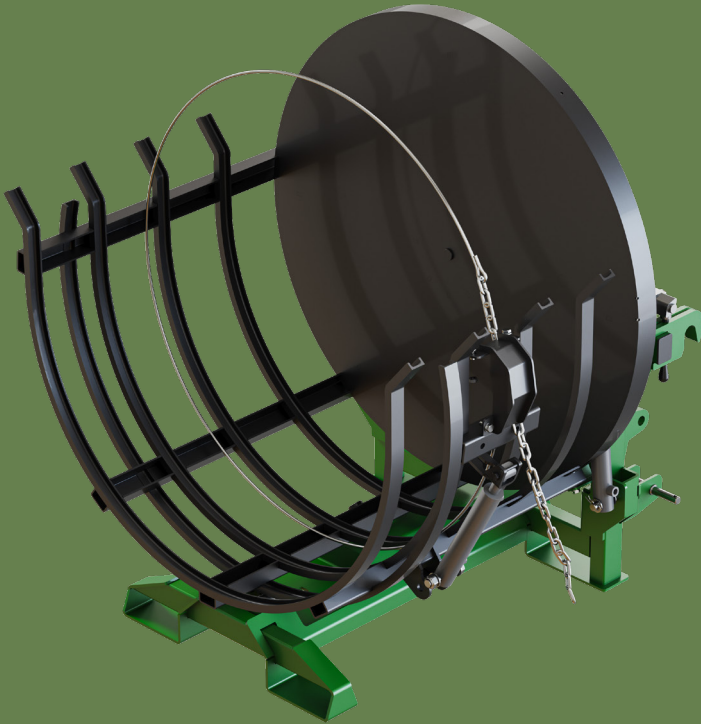

# RANGER K

## Ovijalec drv

IZVEDI.

OHRAŃAJI.

Odkrijte popolno moč narave z našo gozdarsko opremo. Zasnovana je za najtežje izzive v gozdu. Prevezmite nadzor in postavite nove standarde. Ne sledite drugim - bodite vodilni s pomočjo naše vrhunske opreme, ki je izdelana za vzdržljivost in učinkovitost.

  
**ROBUST**  
RANGER

# TEHNIČNI PODATKI

RANGER K FH ovijalec drv

Obračanje		hidravlično
Prednapenjanje		hidravlično
Dimenzije košare (Ø x D)	mm	1200 x 1000
Volumen košare	m <sup>3</sup>	1
Dimenzije (V / Š / D)	mm	1460 / 1400 / 1195
Potrebna moč traktorja	kW/KM	30 / 41
Priklop		tritočkovni (I., II.), euro
Teža	kg	278
Namen uporabe		domača, profesionalna