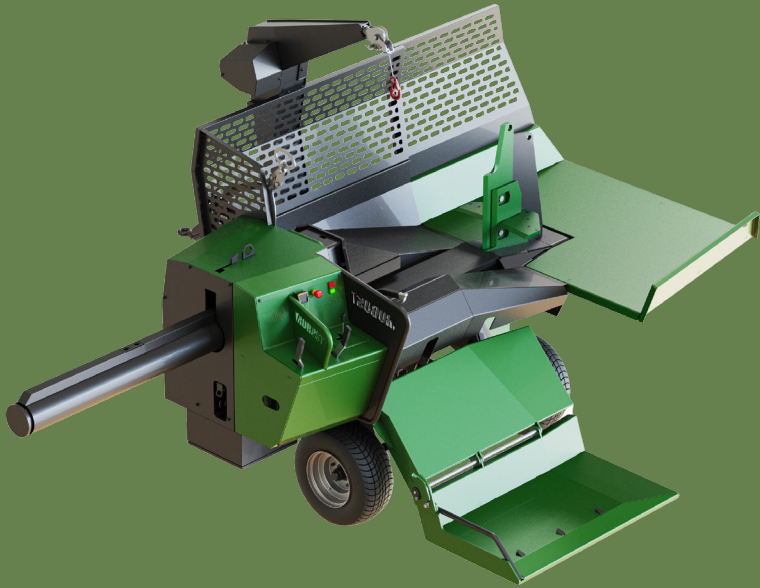

ZAŠČITI.

RANGER L 370

Horizontalni cepilnik drv

IZVEDI.

OHRANJAJ.

Odkrijte popolno moč narave z našo gozdarsko opremo. Zasnovana je za najtežje izzive v gozdu. Prevezmite nadzor in postavite nove standarde. Ne sledite drugim - bodite vodilni s pomočjo naše vrhunske opreme, ki je izdelana za vzdržljivost in učinkovitost.

ROBUST
RANGER

TEHNIČNI PODATKI

RANGER L 370 E horizontalni cepilnik drv

Pogon		elektromotor
Črpalka		Hi-Lo
Motor	kW	15
Sila cepljenja	t	35
Vodenje sekire		Ranger Velocity™*
Hod sekire	mm	1300
Dolžina cepljenca	mm	1300
Premer cepljenca	mm	1200
Potrebna moč traktorja	kW/KM	35 / 48
Hitrost cepljenja	cm/s	16,0
Količina hidravličnega olja	l	120
Dimenzije (V / Š / Š1 / D / D1)	mm	1857 / 2545 / 4583** / 1996 / 2361**
Teža	kg	2350
Namen uporabe		profesionalna