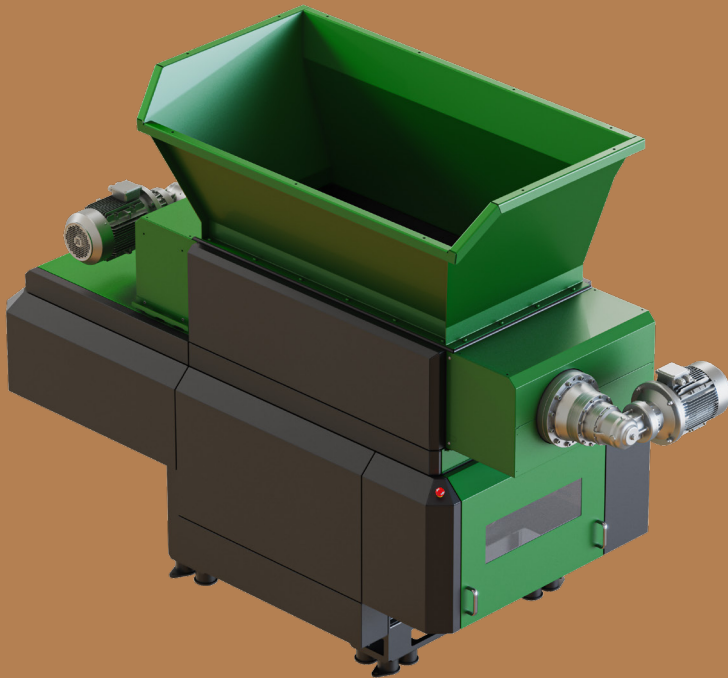

ZMANJŠAJ.

REUSER HD 1500

Hibridni drobilnik

REAGIRAJ.

POVRNI.

Odkrijte moč in učinkovitost v enem samem koraku z našimi vrhunskimi drobilniki! Z napredno tehnologijo in robustno zasnovo, naši drobilniki omogočajo izjemno učinkovitost pri obdelavi najrazličnejših materialov. Prevzemite nadzor in postavite nove standarde. Ne sledite drugim - bodite vodilni s pomočjo naše vrhunske opreme, ki je izdelana za vzdržljivost in učinkovitost.

ROBUST
REUSER

TEHNIČNI PODATKI

REUSER HD 1500 MONSTER hibridni drobilnik

Motor	kW	30 (drobilnik) + 5,5 in 9,2 (preddrobilnik)
Rotor	enot	1 (drobilnik) + 2 (preddrobilnik)
Dolžina rotorja	mm	870 (drobilnik) + 1580 (preddrobilnik)
Število rezilnih nožev	kom.	38 (drobilnik) + 2 x 12 (preddrobilnik)
Premer rotorja	mm	270 (drobilnik) + 355 (preddrobilnik)
Hitrost rotorja	rpm	80 - 120 (drobilnik) + 5,3 in 10,3 (preddrobilnik)
Vsipna odprtina na rotorju	mm	1560 x 800 (preddrobilnik)
Razpoložljiva sita	mm	10/15/16-12/20-15/30-20/30/40/50
Količina hidravličnega olja	l	30
Dimenzije (V / Š / D)	mm	2668 / 1780 / 3729
Teža	kg	4200