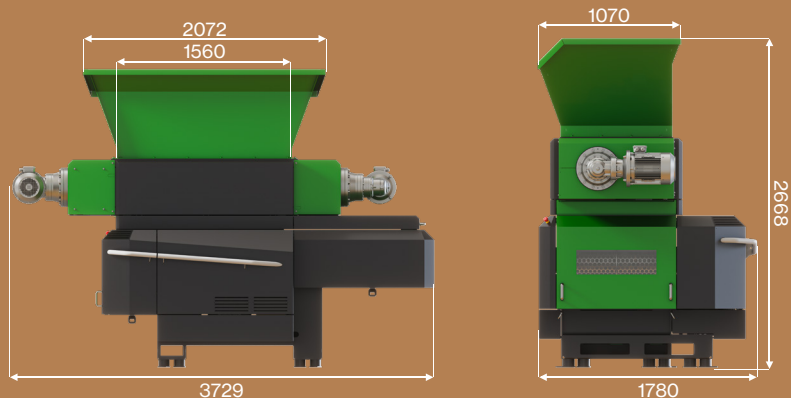

ZMANJŠAJ.

REUSER HD 1500

Hibridni drobilnik

REAGIRAJ.

POVRNI.

Odkrijte moč in učinkovitost v enem samem koraku z našimi vrhunskimi drobilniki! Z napredno tehnologijo in robustno zasnovo, naši drobilniki omogočajo izjemno učinkovitost pri obdelavi najrazličnejših materialov. Prevzemite nadzor in postavite nove standarde. Ne sledite drugim - bodite vodilni s pomočjo naše vrhunske opreme, ki je izdelana za vzdržljivost in učinkovitost.

ROBUST
REUSER

TEHNIČNI PODATKI

REUSER HD 1500 MONSTER hibridni drobilnik

Motor	kW	30 (drobilnik) + 5,5 in 9,2 (preddrobilnik)
Rotor	enot	1 (drobilnik) + 2 (preddrobilnik)
Dolžina rotorja	mm	870 (drobilnik) + 1580 (preddrobilnik)
Število rezilnih nožev	kom.	38 (drobilnik) + 2 x 12 (preddrobilnik)
Premer rotorja	mm	270 (drobilnik) + 355 (preddrobilnik)
Hitrost rotorja	rpm	80 - 120 (drobilnik) + 5,3 in 10,3 (preddrobilnik)
Vsipna odprtina na rotorju	mm	1560 x 800 (preddrobilnik)
Razpoložljiva sita	mm	10/15/16-12/20-15/30-20/30/40/50
Količina hidravličnega olja	l	30
Dimenzije (V / Š / D)	mm	2668 / 1780 / 3729
Teža	kg	4200