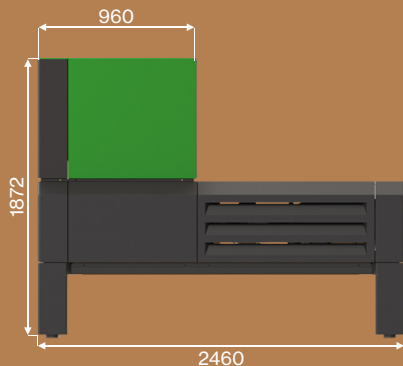

ROBUST
REUSER

TEHNIČNI PODATKI

REUSER QD 450 univerzalni drobilnik

Motor	kW	2 x 22
Rotor	št.	4
Dolžina rotorjev	mm	470
Število rezilnih nožev	kom.	2 x 12 + 2 x 13
Premer rotorja	mm	2 x 255 + 2 x 235
Hitrost rotorja	rpm	25 + 35
Vsipna odprtina na rotorju	mm	465 x 650
Razpoložljiva sita	mm	30
Količina hidravličnega olja	l	/
Dimenzije (V / Š / D)	mm	1872 / 1066 / 2460
Teža	kg	2510