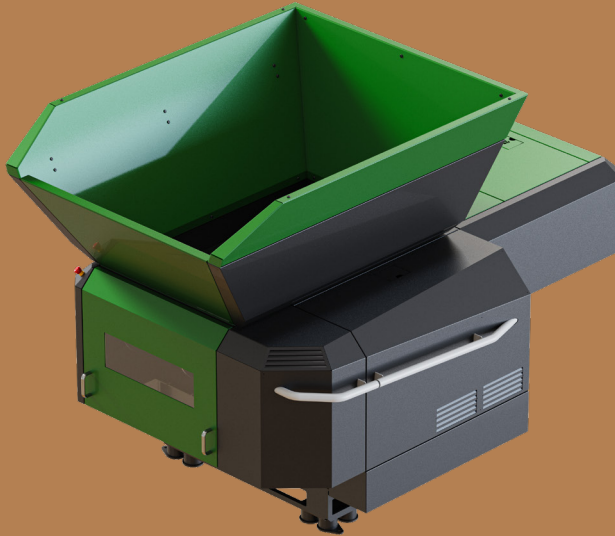

ZMANJŠAJ.

ROBUST SD 900 XL

Univerzalni drobilnik

REAGIRAJ.

POVRNI.

Odkrijte moč in učinkovitost v enem samem koraku z našimi vrhunskimi drobilniki! Z napredno tehnologijo in robustno zasnovano, naši drobilniki omogočajo izjemno učinkovitost pri obdelavi najrazličnejših materialov. Prevezmite nadzor in postavite nove standarde. Ne sledite drugim - bodite vodilni s pomočjo naše vrhunske opreme, ki je izdelana za vzdržljivost in učinkovitost.

ROBUST
REUSER