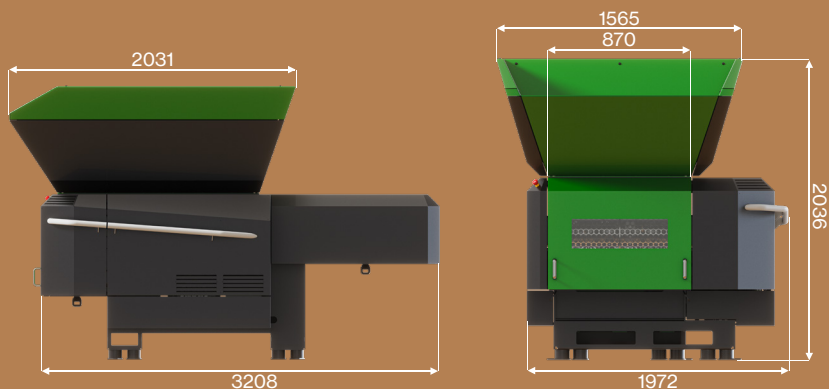

# ROBUST SD 900 XL

# TEHNIČNI PODATKI

ROBUST SD 900 XL univerzalni drobilnik

Motor	kW	18,5 / 22 / 30
Rotor	enot	1
Dolžina rotorja	mm	870
Število rezilnih nožev	kom.	38
Premer rotorja	mm	270
Hitrost rotorja	rpm	80 - 120
Vsipna odprtina na rotorju	mm	825 x 870
Razpoložljiva sita	mm	10/15/16-12/20-15/30-20/30/40/50
Količina hidravličnega olja	l	30
Dimenzije (V / Š / D)	mm	2036 / 1972 / 3208
Teža	kg	2450